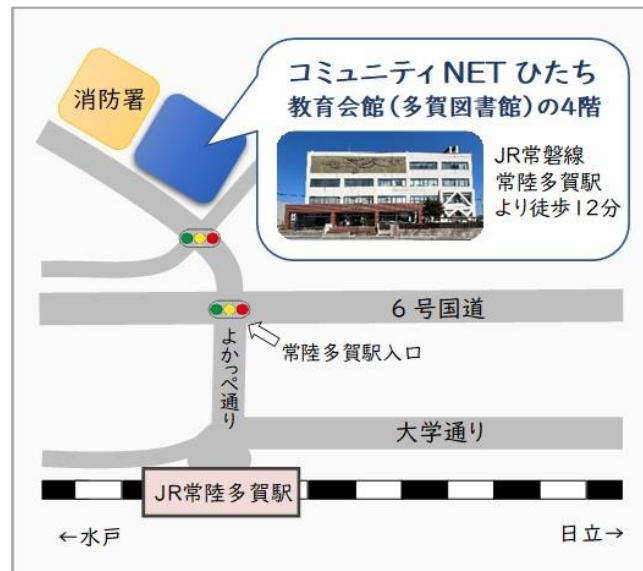

Q: 入会は日立市民に限られる?

A: いいえ。昔、常陸の国といったような意味で会の名称を「ひたち」と命名しました。茨城県北のみなさんに気軽にご参加いただければと思います。

Q: コミュニティNETひたちはボランティア団体?

A: いいえ、ボランティア活動のほか、非営利の有償事業活動などで社会貢献をするNPO法人(下記)です。有償事業活動に参加した会員には報酬が支給されます。

Q: NPO(Non Profit Organization)法人とは?

A: NPO法人とは日本語で「特定非営利活動法人」となります。NPO法人制度は、ボランティア活動をはじめ社会貢献のための特定非営利活動を行う市民団体に対してその健全な発展を促すために制定されたものです。

Cnet ひたち

特定非営利活動法人(NPO) コミュニティNETひたち ご案内

生涯学習・男女参画
セカンドライフの場

住所: 〒316-0006
日立市末広町1-1-4(教育会館4階)
Tel/Fax: 0294-33-0015
E-mail: contact-us@cnet-hitachi.org
URL: <https://cnet-hitachi.org/>