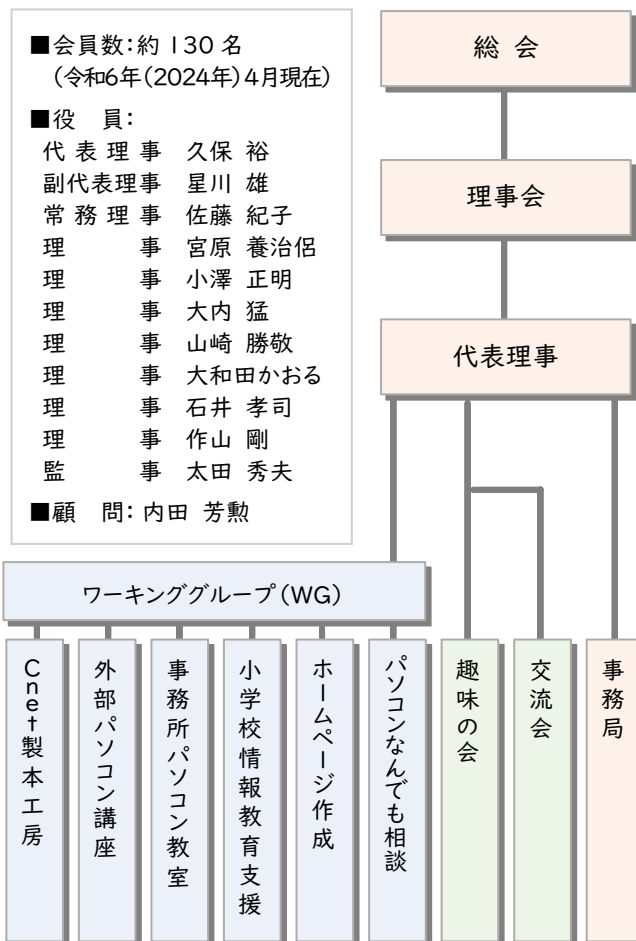

当会の概要と活動状況

コミュニティNETひたち (Cnetひたち) 設立の趣旨

- ●シニアや子育ての終わった会員の豊富な経験やノウハウを生かし、自治体、団体、企業などと協力して地域に貢献すること
- ●会員の交流を通じて新しい活動・事業をはじめ、生涯学習・セカンドライフの場を提供すること

■主な事業と活動実績

パソコン研修	パソコン関係スタッフ：約25名 講座数：約25講座/月 受講者数：約80名/月
外部パソコン講座	県北生涯学習センター、日立市、大子町、常陸太田市生涯学習センターへの講師派遣
事務所パソコン教室	当会主催のパソコン講座を毎週事務所にて火～土曜日に開催
小学校情報教育支援	平成14年から日立市立小学校の情報教育をサポート（平成23年度は全25校を支援）
ホームページ作成	ホームページの開設と運営 日立市展（第40回（平成16年）以降）ほか美術作品を掲載
パソコンなんでも相談	パソコン/タブレット/スマホのなんでも相談
Cnet 製本工房	パソコンによる製本講座 自家製本（編集・製本）

■趣味の会/交流会

- デジタル写真同好会：定例会で各自作品を発表し事務所に展示
- 俳句の会：月一回俳句会を開催
- パソコン技術交流会：パソコン新技術紹介（隔月）
- パソコンを楽しむ会：パソコンやスマホを楽しむ会
- 会員交流会：会員懇親のための交流会

運営組織と主なワーキンググループ

連携機関

- ・日立市および近隣市町村の行政機関
- ・日立商工会議所
- ・日立市民科学文化財団（ひたちインターネット美術館）
- ・関連行政機関
- ・連携企業、コミュニティ団体

NPO 法人 コミュニティ NET ひたち

- ・設立集会 平成13年(2001年)12月
- ・事務所開設 平成14年(2002年)1月
- ・NPOの認証 平成14年(2002年)4月

(主なものを記載)

当会ご入会のおすすめ

こんな方におすすめします

- ・退職後や子育て後のセカンドライフを楽しみたい
- ・パソコンやタブレットやスマホを始めたい、生活に生かしていきたい
- ・パソコンを人に教えてみたい、スキルアップしたい
- ・同じ趣味の仲間や話し相手が欲しい
- ・社会貢献や趣味の活動をして楽しみたい

会員にはこんな特典があります

- ・事務所パソコン教室の受講料が非会員の半額です
- ・パソコン無料相談が受けられます
  (1時間以内/回、1回/月が目安です)
- ・事務所のパソコンが無料で利用できます
- ・趣味の会や会員親睦交流会に参加できます
- ・ワーキンググループ(WG)に参加して活動ができます
- ・会や仲間と電子メールで情報交換ができます

事務所パソコン教室へのお誘い

- ・年齢・パソコンの経験は問いません
- ・見学は無料です
- ・最新パソコンが使用出来、パソコンの持込みもOK
- ・事務所にて、毎週 火曜日～土曜日、午前(9:30～12:00)と午後(13:00～15:30)別々の講座が開催されます
- ・同じことを何回聞かれても笑顔でお答えします
- ・皆さんのレベルに合わせてすすめます
- ・喫茶コーナーをご利用いただけます